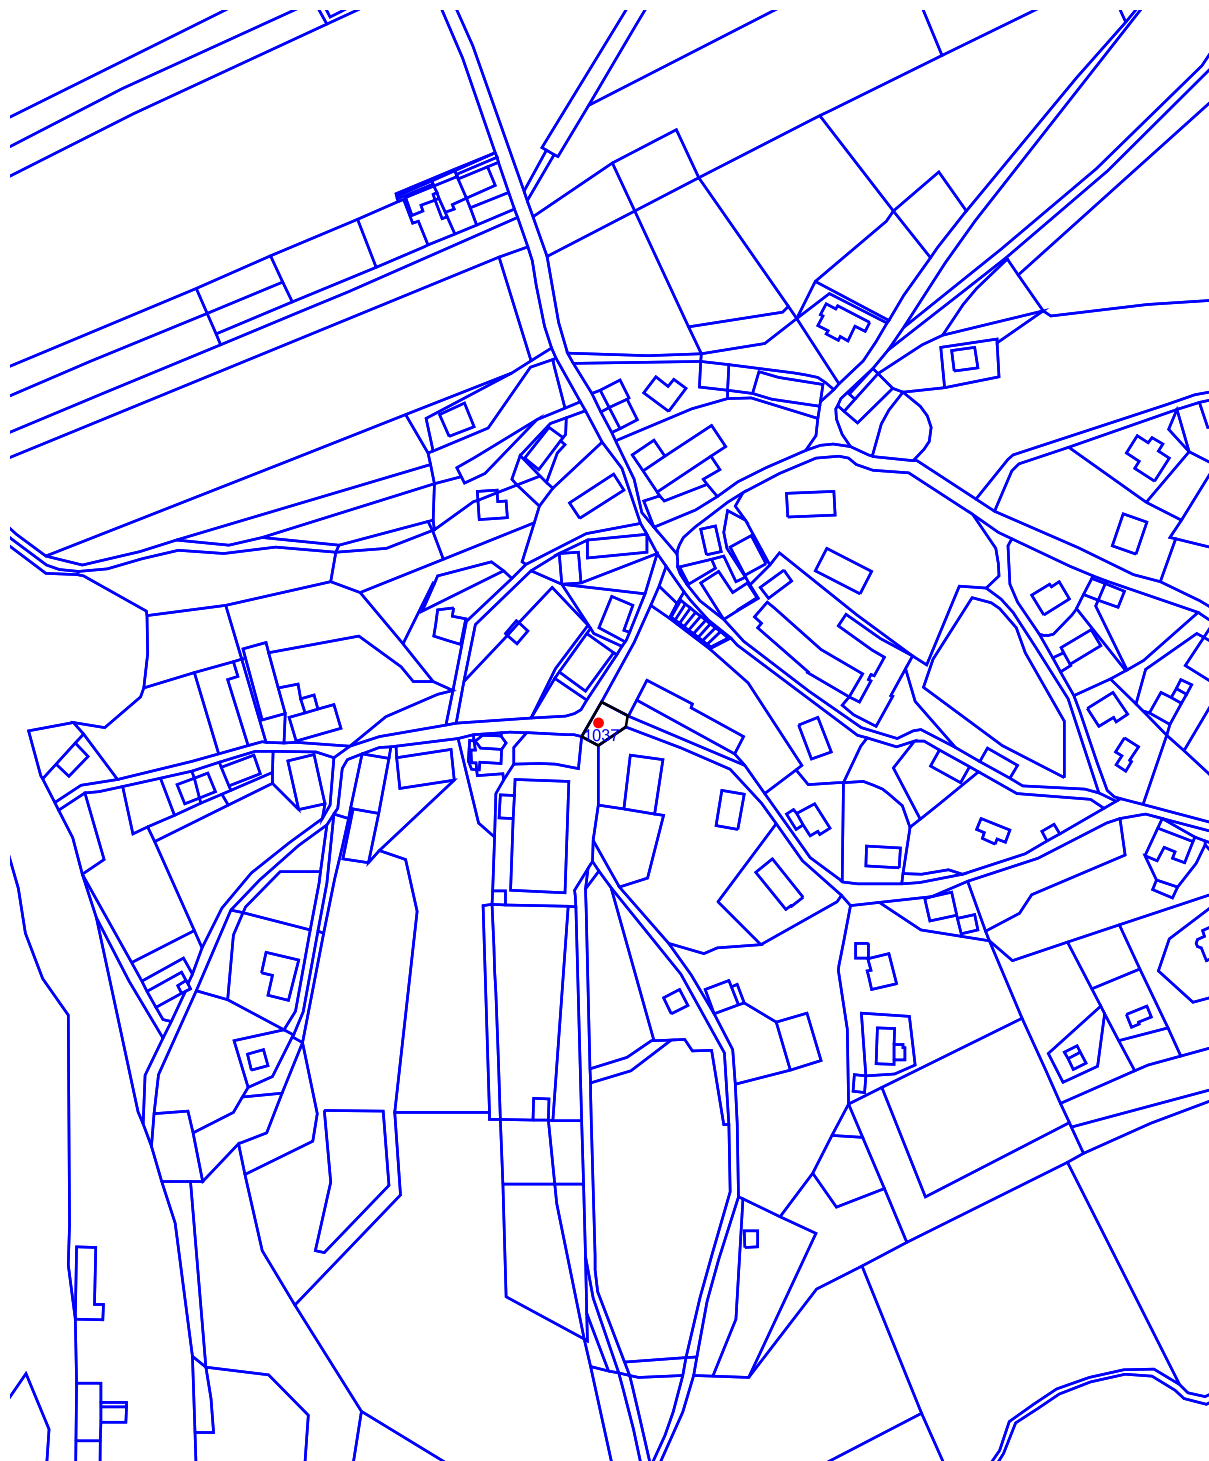

Datum izrisa: 14. 05. 2018

EŠD 16315

● centroid kulturnega spomenika

□ meja vplivnega območja spomenika

K.O. SMLEDNIK

Vir podatkov:

- Strokovne podlage za razglasitev kapelice sv. Urha v Smledniku za kulturni spomenik lokalnega pomena

Vir za kartografsko osnovo:

- Digitalni katastrski načrt, Geodetska uprava Republike Slovenije

Merilo: 1:2880